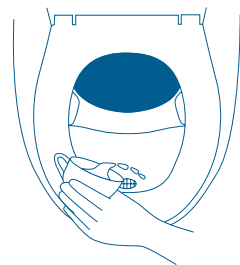

Always sit down on the toilet.  
*Sit a little further back than usual so that urine and solid waste gets separated.*

When you sit down, the privacy flap turns away.

The toilet paper goes in the same container as the solid waste.

When you are finished, pour a cup of water in to the urine bowl.

Ausschließlich im Sitzen benutzen!  
*Ggf. etwas mehr nach hinten positionieren als gewohnt, damit die Trennung der Ausscheidungen wie vorgesehen funktioniert.*

Die blaue Sichtschutzklappe öffnet sich, sobald man sich setzt.

Toilettenpapier kann einfach mit in den Sammelbehälter gegeben werden - keinesfalls in dem vorderen Urinalbereich zurücklassen.

Zur gelegentlichen Reinigung des Urinablaufs genügt ein Becher Wasser.