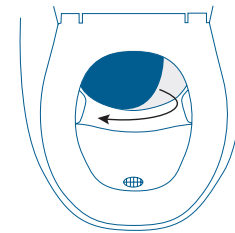

Always sit down on the toilet.  
*Sit a little further back than usual so that urine and solid waste gets separated.*

When you sit down, the privacy flap turns away.

The toilet paper goes in the same container as the solid waste.

When you are finished, pour a cup of water in to the urine bowl.

Ausschließlich im Sitzen benutzen!  
*Ggf. etwas mehr nach hinten positionieren als gewohnt, damit die Trennung der Ausscheidungen wie vorgesehen funktioniert.*

Die blaue Sichtschutzklappe öffnet sich, sobald man sich setzt.

Toilettenpapier kann einfach mit in den Sammelbehälter gegeben werden - keinesfalls in dem vorderen Urinalbereich zurücklassen.

Zur gelegentlichen Reinigung des Urinablaufs genügt ein Becher Wasser.