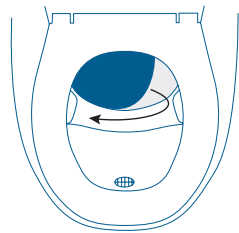

Always sit down on the toilet.  
*Sit a little further back than usual so that urine and solid waste gets separated.*

When you sit down, the privacy flap turns away.

The toilet paper goes in the same container as the solid waste.

When you are finished, pour a cup of water in to the urine bowl.

Ausschließlich im Sitzen benutzen!  
*Ggf. etwas mehr nach hinten positionieren als gewohnt, damit die Trennung der Ausscheidungen wie vorgesehen funktioniert.*

Die blaue Sichtschutzklappe öffnet sich, sobald man sich setzt.

Toilettenpapier kann einfach mit in den Sammelbehälter gegeben werden - keinesfalls in dem vorderen Urinalbereich zurücklassen.

Zur gelegentlichen Reinigung des Urinablaufs genügt ein Becher Wasser.