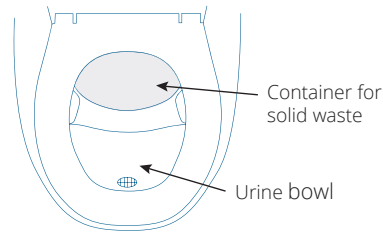

Always sit down on the toilet.  
*Sit a little further back than usual so that urine and solid waste gets separated.*

When you sit down, the privacy flap turns away.

The toilet paper goes in the same container as the solid waste.

When you are finished, pour a cup of water in to the urine bowl.

Ausschließlich im Sitzen benutzen!  
*Ggf. etwas mehr nach hinten positionieren als gewohnt, damit die Trennung der Ausscheidungen wie vorgesehen funktioniert.*

Die blaue Sichtschutzklappe öffnet sich, sobald man sich setzt.

Toilettenpapier kann einfach mit in den Sammelbehälter gegeben werden - keinesfalls in dem vorderen Urinalbereich zurücklassen.

Zur gelegentlichen Reinigung des Urinablaufs genügt ein Becher Wasser.