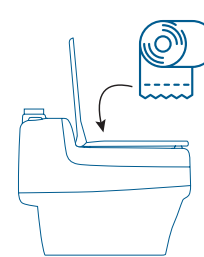

Always sit down on the toilet.  
*Sit a little further back than usual so that urine and solid waste gets separated.*

When you sit down, the privacy flap turns away.

The toilet paper goes in the same container as the solid waste.

When you are finished, pour a cup of water in to the urine bowl.

Ausschließlich im Sitzen benutzen!  
*Ggf. etwas mehr nach hinten positionieren als gewohnt, damit die Trennung der Ausscheidungen wie vorgesehen funktioniert.*

Die blaue Sichtschutzklappe öffnet sich, sobald man sich setzt.

Toilettenpapier kann einfach mit in den Sammelbehälter gegeben werden - keinesfalls in dem vorderen Urinalbereich zurücklassen.

Zur gelegentlichen Reinigung des Urinablaufs genügt ein Becher Wasser.