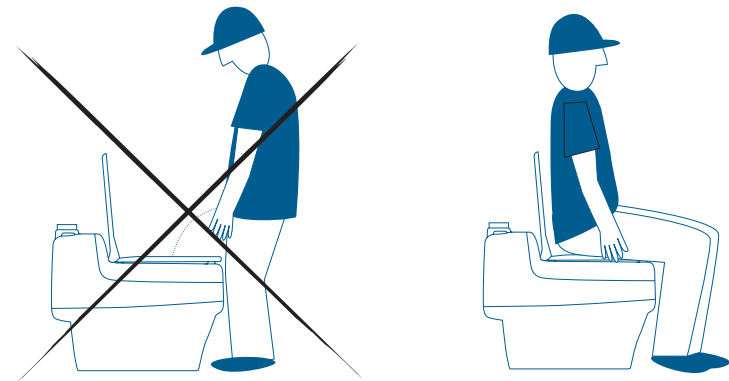

Always sit down on the toilet.  
*Sit a little further back than usual so that urine and solid waste gets separated.*

When you sit down, the privacy flap turns away.

The toilet paper goes in the same container as the solid waste.

When you are finished, pour a cup of water in to the urine bowl.

Ausschließlich im Sitzen benutzen!  
*Ggf. etwas mehr nach hinten positionieren als gewohnt, damit die Trennung der Ausscheidungen wie vorgesehen funktioniert.*

Die blaue Sichtschutzklappe öffnet sich, sobald man sich setzt.

Toilettenpapier kann einfach mit in den Sammelbehälter gegeben werden - keinesfalls in dem vorderen Urinalbereich zurücklassen.

Zur gelegentlichen Reinigung des Urinablaufs genügt ein Becher Wasser.