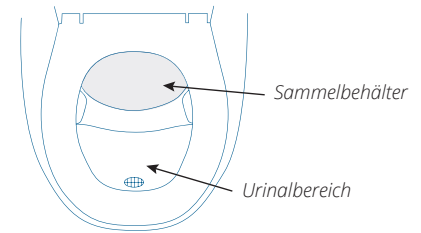

Always sit down on the toilet.  
*Sit a little further back than usual so that urine and solid waste gets separated.*

When you sit down, the privacy flap turns away.

The toilet paper goes in the same container as the solid waste.

When you are finished, pour a cup of water in to the urine bowl.

Ausschließlich im Sitzen benutzen!  
*Ggf. etwas mehr nach hinten positionieren als gewohnt, damit die Trennung der Ausscheidungen wie vorgesehen funktioniert.*

Die blaue Sichtschutzklappe öffnet sich, sobald man sich setzt.

Toilettenpapier kann einfach mit in den Sammelbehälter gegeben werden - keinesfalls in dem vorderen Urinalbereich zurücklassen.

Zur gelegentlichen Reinigung des Urinablaufs genügt ein Becher Wasser.