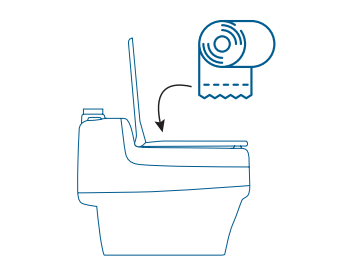

Always sit down on the toilet.  
*Sit a little further back than usual so that urine and solid waste gets separated.*

When you sit down, the privacy flap turns away.

The toilet paper goes in the same container as the solid waste.

When you are finished, pour a cup of water in to the urine bowl.

Ausschließlich im Sitzen benutzen!  
*Ggf. etwas mehr nach hinten positionieren als gewohnt, damit die Trennung der Ausscheidungen wie vorgesehen funktioniert.*

Die blaue Sichtschutzklappe öffnet sich, sobald man sich setzt.

Toilettenpapier kann einfach mit in den Sammelbehälter gegeben werden - keinesfalls in dem vorderen Urinalbereich zurücklassen.

Zur gelegentlichen Reinigung des Urinablaufs genügt ein Becher Wasser.