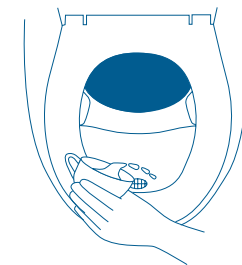

Always sit down on the toilet.  
*Sit a little further back than usual so that urine and solid waste gets separated.*

When you sit down, the privacy flap turns away.

The toilet paper goes in the same container as the solid waste.

When you are finished, pour a cup of water in to the urine bowl.

Ausschließlich im Sitzen benutzen!  
*Ggf. etwas mehr nach hinten positionieren als gewohnt, damit die Trennung der Ausscheidungen wie vorgesehen funktioniert.*

Die blaue Sichtschutzklappe öffnet sich, sobald man sich setzt.

Toilettenpapier kann einfach mit in den Sammelbehälter gegeben werden - keinesfalls in dem vorderen Urinalbereich zurücklassen.

Zur gelegentlichen Reinigung des Urinablaufs genügt ein Becher Wasser.