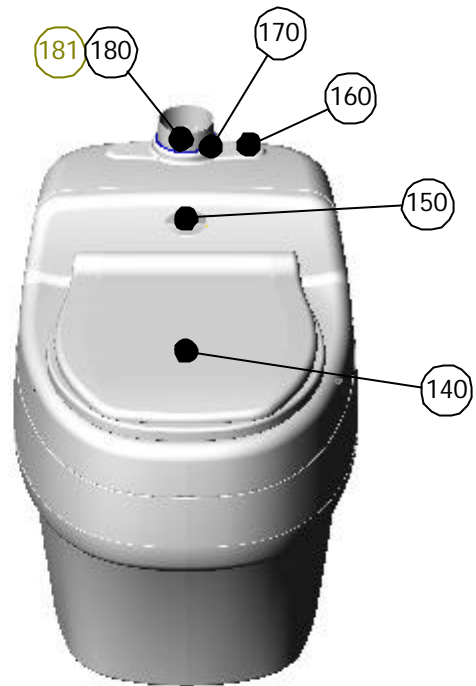

Reservdelar / Spareparts 9000 - Series

NR NO	ARTIKELKOD ARTICEL NO	BENÄMNING DESCRIPTION	ANTAL QTY	ANM REMARKS
	10365-11	9000- RESERVDELSLISTA		
10	10155-01	UNDERDEL, 9000-	1	
20	10154-01	MELLANDEL, 9000-	1	
30	10798-01	SERVICEPAKET FLÄKTHUS KPL 230V, 9000	1	1
31	10366-01	FLÄKTHUS KPL 12V	1	2, 3, 5
32	10825-01	SERVICEPAKET FLÄKTHUS KPL 120V, 9200	1	4
40	10204-03	FJÄDER SKYDD INSYN	1	
50	10299-04	ÖVERDEL KPL, 9000-	1	
60	10418-04	SERVICEPAKET LUCK & ROT MEK, 9000-	1	
61	10691-02	SERVICEPAKET TRYCKKNAPP	1	
62	10751-01	SERVICEPAKET FJÄDERMOTHÅLL	1	
70	10595-01	INSEKTSNÄT VENTILATION	1	
100	10271-01	MUTTER M10	2	
110	10293-01	AXEL LED KPL	1	
111	10690-01	SERVICEPAKET LÄSBLECK	1	
130	10722-01	FILTER KOMPLETT	1	
140	3032500-01	KANLETTE TOALETTSITS	1	
150	10255-01	DEKAL SEPARETT VILLA	1	
160	10231-01	STRÖMBRYTARE 2-HAST	1	1, 4
170	10185-02	PACKNING RÖR	1	
180	10186-01	SKARVRÖR D75mm L44 MM	1	1, 2, 3
181	10555-01	SKARVRÖR Ø82,5mm L=44mm	1	4, 5
190	10417-03	RÖR UTLOPP INKL L-RÖR URIN	1	
200	10164-01	SKIVA ROTER	1	
210	10187-01	KULA 12MM	40	
250	3032128-01	KABEL 230V	1	1
251	10696-01	ADAPTER 850 MA 120V-24VAC, 9200	1	4
252	10303-01	KABEL 12 VOLT	1	2, 3, 5
260	10279-01	TÄCKPLUGG D 33,5	1	
270	10576-01	FÄSTE VÄGG YTTRE INKL MUTTER	1	
280	10229-02	VINKEL 90° Ø32MM	1	
290	3032323-02	URINSLANG 2 METER 32 MM	1	