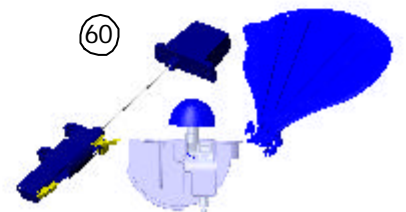

Reservdelar / Spareparts 9000 - Series

NR NO	ARTIKELKOD ARTICEL NO	BENÄMNING DESCRIPTION	ANTAL QTY	ANM REMARKS
	10365-11	9000- RESERVDELSLISTA		
10	10155-01	UNDERDEL, 9000-	1	
20	10154-01	MELLANDEL, 9000-	1	
30	10798-01	SERVICEPAKET FLÄKTHUS KPL 230V, 9000	1	1
31	10366-01	FLÄKTHUS KPL 12V	1	2, 3, 5
32	10825-01	SERVICEPAKET FLÄKTHUS KPL 120V, 9200	1	4
40	10204-03	FJÄDER SKYDD INSYN	1	
50	10299-04	ÖVERDEL KPL, 9000-	1	
60	10418-04	SERVICEPAKET LUCK & ROT MEK, 9000-	1	
61	10691-02	SERVICEPAKET TRYCKKNAPP	1	
62	10751-01	SERVICEPAKET FJÄDERMOTHÅLL	1	
70	10595-01	INSEKTSNÄT VENTILATION	1	
100	10271-01	MUTTER M10	2	
110	10293-01	AXEL LED KPL	1	
111	10690-01	SERVICEPAKET LÄSBLECK	1	
130	10722-01	FILTER KOMPLETT	1	
140	3032500-01	KANLETTE TOALETTSITS	1	
150	10255-01	DEKAL SEPARETT VILLA	1	
160	10231-01	STRÖMBRYTARE 2-HAST	1	1, 4
170	10185-02	PACKNING RÖR	1	
180	10186-01	SKARVRÖR D75mm L44 MM	1	1, 2, 3
181	10555-01	SKARVRÖR Ø82,5mm L=44mm	1	4, 5
190	10417-03	RÖR UTLOPP INKL L-RÖR URIN	1	
200	10164-01	SKIVA ROTER	1	
210	10187-01	KULA 12MM	40	
250	3032128-01	KABEL 230V	1	1
251	10696-01	ADAPTER 850 MA 120V-24VAC, 9200	1	4
252	10303-01	KABEL 12 VOLT	1	2, 3, 5
260	10279-01	TÄCKPLUGG D 33,5	1	
270	10576-01	FÄSTE VÄGG YTTRE INKL MUTTER	1	
280	10229-02	VINKEL 90° Ø32MM	1	
290	3032323-02	URINSLANG 2 METER 32 MM	1	