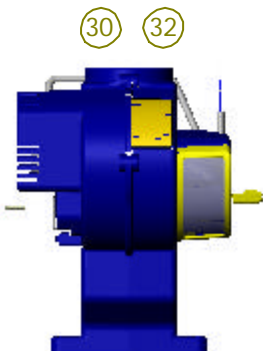

Reservdelar / Spareparts 9000 - Series

NR NO	ARTIKELKOD ARTICEL NO	BENÄMNING DESCRIPTION	ANTAL QTY	ANM REMARKS
	10365-11	9000- RESERVDELSLISTA		
10	10155-01	UNDERDEL, 9000-	1	
20	10154-01	MELLANDEL, 9000-	1	
30	10798-01	SERVICEPAKET FLÄKTHUS KPL 230V, 9000	1	1
31	10366-01	FLÄKTHUS KPL 12V	1	2, 3, 5
32	10825-01	SERVICEPAKET FLÄKTHUS KPL 120V, 9200	1	4
40	10204-03	FJÄDER SKYDD INSYN	1	
50	10299-04	ÖVERDEL KPL, 9000-	1	
60	10418-04	SERVICEPAKET LUCK & ROT MEK, 9000-	1	
61	10691-02	SERVICEPAKET TRYCKKNAPP	1	
62	10751-01	SERVICEPAKET FJÄDERMOTHÅLL	1	
70	10595-01	INSEKTSNÄT VENTILATION	1	
100	10271-01	MUTTER M10	2	
110	10293-01	AXEL LED KPL	1	
111	10690-01	SERVICEPAKET LÄSBLECK	1	
130	10722-01	FILTER KOMPLETT	1	
140	3032500-01	KANLETTE TOALETTSITS	1	
150	10255-01	DEKAL SEPARETT VILLA	1	
160	10231-01	STRÖMBRYTARE 2-HAST	1	1, 4
170	10185-02	PACKNING RÖR	1	
180	10186-01	SKARVRÖR D75mm L44 MM	1	1, 2, 3
181	10555-01	SKARVRÖR Ø82,5mm L=44mm	1	4, 5
190	10417-03	RÖR UTLOPP INKL L-RÖR URIN	1	
200	10164-01	SKIVA ROTER	1	
210	10187-01	KULA 12MM	40	
250	3032128-01	KABEL 230V	1	1
251	10696-01	ADAPTER 850 MA 120V-24VAC, 9200	1	4
252	10303-01	KABEL 12 VOLT	1	2, 3, 5
260	10279-01	TÄCKPLUGG D 33,5	1	
270	10576-01	FÄSTE VÄGG YTTRE INKL MUTTER	1	
280	10229-02	VINKEL 90° Ø32MM	1	
290	3032323-02	URINSLANG 2 METER 32 MM	1	