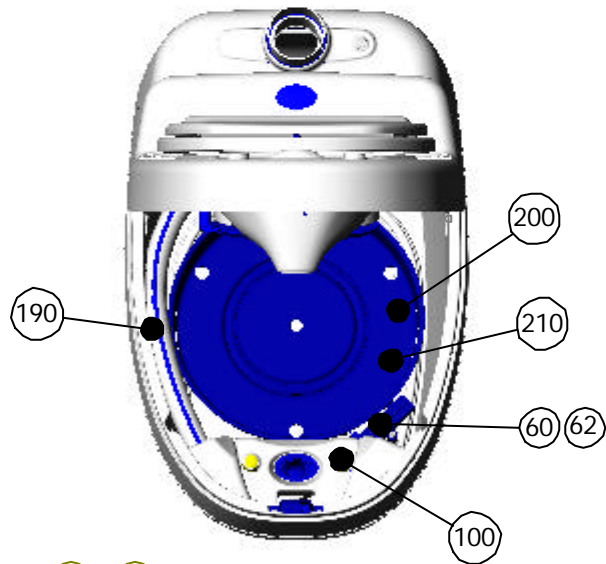

Reservdelar / Spareparts 9000 - Series

NR NO	ARTIKELKOD ARTICEL NO	BENÄMNING DESCRIPTION	ANTAL QTY	ANM REMARKS
	10365-11	9000- RESERVDELSLISTA		
10	10155-01	UNDERDEL, 9000-	1	
20	10154-01	MELLANDEL, 9000-	1	
30	10798-01	SERVICEPAKET FLÄKTHUS KPL 230V, 9000	1	1
31	10366-01	FLÄKTHUS KPL 12V	1	2, 3, 5
32	10825-01	SERVICEPAKET FLÄKTHUS KPL 120V, 9200	1	4
40	10204-03	FJÄDER SKYDD INSYN	1	
50	10299-04	ÖVERDEL KPL, 9000-	1	
60	10418-04	SERVICEPAKET LUCK & ROT MEK, 9000-	1	
61	10691-02	SERVICEPAKET TRYCKKNAPP	1	
62	10751-01	SERVICEPAKET FJÄDERMOTHÅLL	1	
70	10595-01	INSEKTSNÄT VENTILATION	1	
100	10271-01	MUTTER M10	2	
110	10293-01	AXEL LED KPL	1	
111	10690-01	SERVICEPAKET LÄSBLECK	1	
130	10722-01	FILTER KOMPLETT	1	
140	3032500-01	KANLETTE TOALETTSITS	1	
150	10255-01	DEKAL SEPARETT VILLA	1	
160	10231-01	STRÖMBRYTARE 2-HAST	1	1, 4
170	10185-02	PACKNING RÖR	1	
180	10186-01	SKARVRÖR D75mm L44 MM	1	1, 2, 3
181	10555-01	SKARVRÖR Ø82,5mm L=44mm	1	4, 5
190	10417-03	RÖR UTLOPP INKL L-RÖR URIN	1	
200	10164-01	SKIVA ROTER	1	
210	10187-01	KULA 12MM	40	
250	3032128-01	KABEL 230V	1	1
251	10696-01	ADAPTER 850 MA 120V-24VAC, 9200	1	4
252	10303-01	KABEL 12 VOLT	1	2, 3, 5
260	10279-01	TÄCKPLUGG D 33,5	1	
270	10576-01	FÄSTE VÄGG YTTRE INKL MUTTER	1	
280	10229-02	VINKEL 90° Ø32MM	1	
290	3032323-02	URINSLANG 2 METER 32 MM	1	